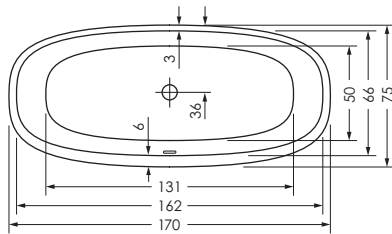

PESCARA 170 / 75 F

170 x 75 x 45,5 cm

0040350

Preisgruppe PG 1
Farbe Arctic White
Material Mineralwerkstoff

* **Hinweis:** Dieses Modell kann nur in Verbindung mit einem Wannmontage-Set bestellt werden. Im Lieferumfang sind weitere Bauteile enthalten die zur Montage zwingend benötigt werden.

Achtung: bei diesem Modell steht der Siphon über. Es muss für die Montage bauseits eine Bodenaussparung mit der Abmessung 30 x 30 cm vorgesehen werden.

| PESCARA F | Wasser- inhalt | Bauhöhe | Gewicht |
|------------|-------------------|---------|------------|
| 170 / 75 F | ca. 200 l | 55 cm | ca. 117 kg |