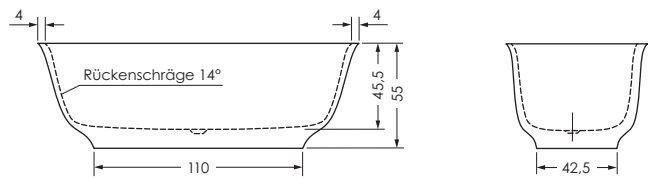

PESCARA 170 / 75 F

170 x 75 x 45,5 cm

0040350

Preisgruppe PG 1
Farbe Arctic White
Material Mineralwerkstoff

* **Hinweis:** Dieses Modell kann nur in Verbindung mit einem Wannmontage-Set bestellt werden. Im Lieferumfang sind weitere Bauteile enthalten die zur Montage zwingend benötigt werden.

Achtung: bei diesem Modell steht der Siphon über. Es muss für die Montage bauseits eine Bodenaussparung mit der Abmessung 30 x 30 cm vorgesehen werden.

| PESCARA F | Wasser- inhalt | Bauhöhe | Gewicht |
|------------|-------------------|---------|------------|
| 170 / 75 F | ca. 200 l | 55 cm | ca. 117 kg |